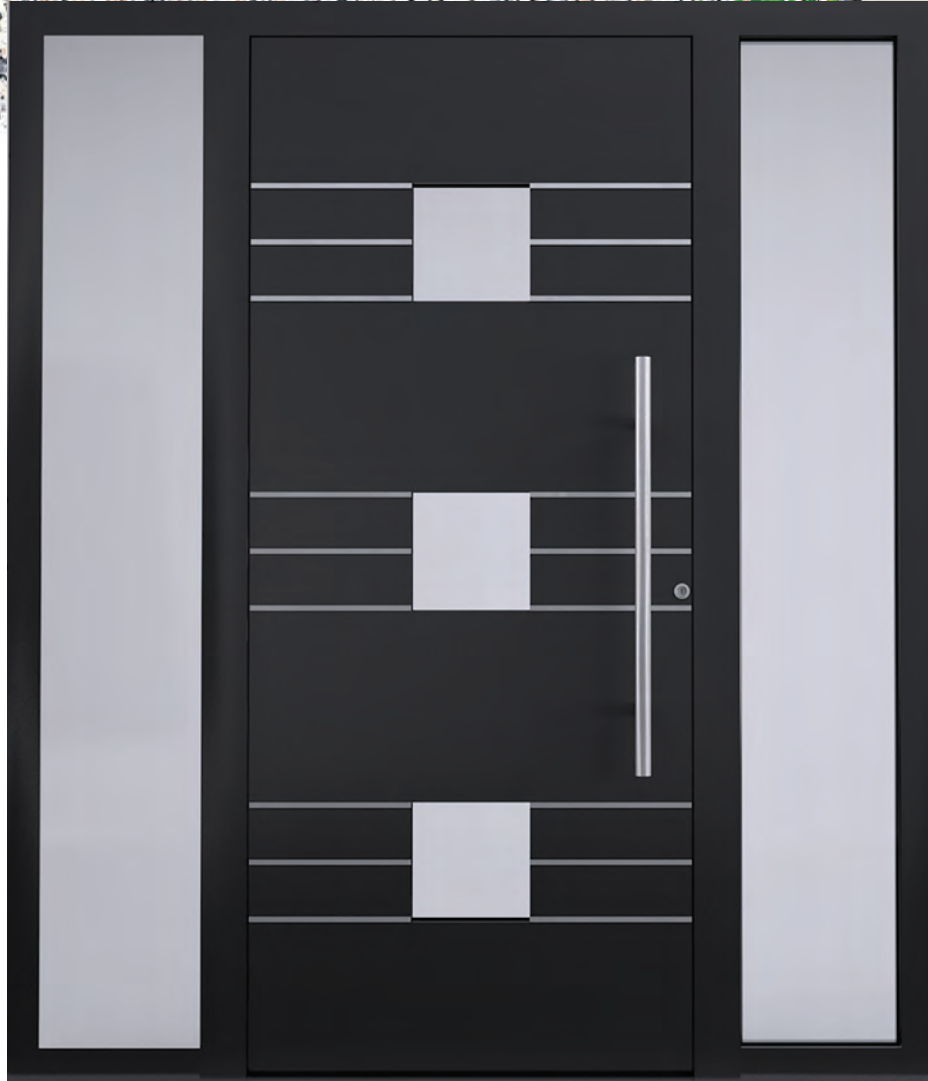

**ESPECIAL**

**Code:** 717  
**Color:** RAL 7016 Text  
**Glass:** Opaque Glass  
**External Handle:** Bar/Blade

**BLACK LINE**