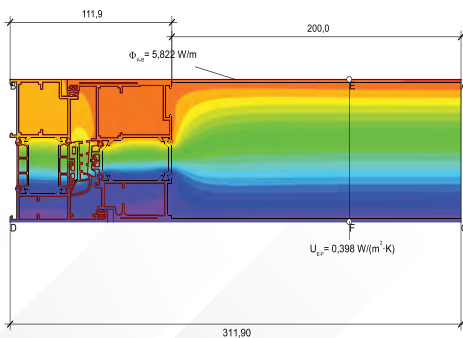

## MEXCLUSIVE

<b>Profil Dimension</b>	: 125 mm
<b>Profil Sheet Thickness</b>	: 2 mm
<b>INOX Decoration</b>	: Yes
<b>Min. and Max. Door Height</b>	: 1920 - 2500 mm
<b>Min. and Max. Door Width</b>	: 850 - 1250 mm
<b>External Sheet Thickness</b>	: Alumium 2 mm
<b>Internal Sheet Thickness</b>	: Alumium 2 mm
<b>Door Handle</b>	: INOX
<b>Panel's Glass</b>	: 82 mm (Four Glass)

## MPRIMEUM LINE

<b>Profil Dimension</b>	: 86 mm
<b>Profil Sheet Thickness</b>	: 2 mm
<b>INOX Decoration</b>	: Yes
<b>Min. and Max. Door Height</b>	: 1920 - 2500 mm
<b>Min. and Max. Door Width</b>	: 850 - 1250 mm
<b>External Sheet Thickness</b>	: Alumium 2 mm
<b>Internal Sheet Thickness</b>	: Alumium 2 mm
<b>Door Handle</b>	: INOX
<b>Panel's Glass</b>	: 82 mm (Four Glass)